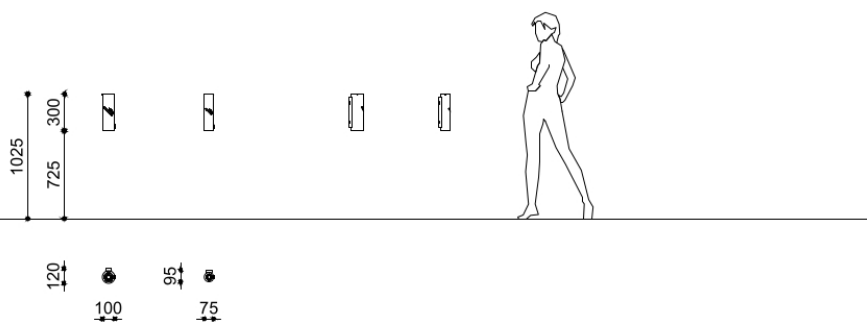

Fuma 80

FUMA gettasigarette D=80 in acciaio inox fissaggio a parete

Codice variante: 0025040

Dimensioni e peso:
Width 98mm
Length 80mm
Height 302mm
Weight 2.7kg
Capacity 0.5lt

Materiali: Acciaio Inox

Disegno tecnico: